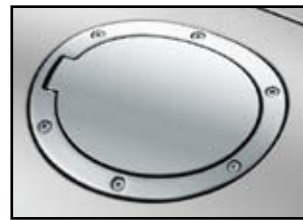

2010 Mazda MX-5 GUÍA DE ACCESORIOS ZOOM-ZOOM

Parte del placer de poseer un Mazda MX-5 es personalizarlo, y la mejor forma de realzar su apariencia o desempeño es con los Accesorios Originales Mazda. De hecho, todos los Accesorios Originales instalados por Mazda o por sus Distribuidores, cuentan con la misma garantía que el auto. Consulta a tu Distribuidor para conocer los detalles.

$

Toma de Aire Delantera
0000-8Y-D01_XX'

$

Capota Dura Desprendible*
NFY2-R1-81X_XX'

$

Faldón Trasero
0000-8Y-D08

$

$

Spoiler de Cajuela (Sport)
0000-8Y-D06_XX'

$

Biseles de Faros de Niebla
NH18-V7-247

$

Extensiones Inferiores Laterales
0000-8Y-D03_XX'

$

$

Protectores de Bordos de Puertas
0000-8M-D23A-XX'

$

$

Portaplaca con logo MX-5
0000-83-D02

$

Funda Cubreauto para Interiores
0000-8J-D03

$

Funda Cubreauto para Exteriores
0000-8J-D02

$

Antifaz Delantera
0000-8G-D07

$